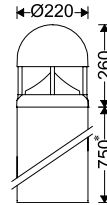

## چراغ‌های چمنی مدل ونوس LED

• ارتفاع پایه چراغ: ۲۵، ۵۰ یا ۱۰۰ سانتی‌متر بنا بر سفارش

Bollard column alternative height options: 25, 50 or 100 cm