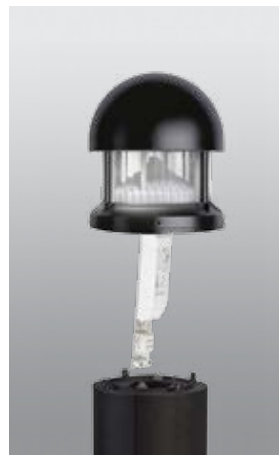

## چراغ‌های چمنی مدل ونوس LED

• ارتفاع پایه چراغ: ۲۵، ۵۰ یا ۱۰۰ سانتی‌متر بنا بر سفارش

Bollard column alternative height options: 25, 50 or 100 cm

### تجهیزات الکتریکی:

- درایور الکترونیکی جریان ثابت با ضریب توان بیش از ۹۵ درصد
- ماژول LED با بازدهی زیاد و عمر بیش از ۵۰۰۰۰ ساعت
- ترمینال ویژه روشنایی از جنس پلی‌کربنات با قابلیت لوپینگ بدون نیاز به ابزار

ماژول LED استاندارد با بازدهی بالا و عمر بیش از ۵۰۰۰۰ ساعت

Standard LED module with high efficacy and 50,000 life expectancy

درایور جریان ثابت الکترونیک با ضریب توان بالا و هارمونیک پایین به همراه ترمینال پلی‌کربنات ویژه روشنایی با قابلیت لوپینگ بدون نیاز به ابزار

## VENUS LED Bollards