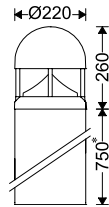

### Ordering Options

- Different colors and designs of **VENUS** upon request

ارتفاع پایه چراغ: ۲۵، ۵۰ یا ۱۰۰ سانتی متر بنا بر سفارش

Bollard column alternative height options: 25, 50 or 100 cm

M7SMLED3-W					
<b>رنگ نور</b> (کلوین)	<b>بازدهی چراغ</b> (لومن بر وات)	<b>شار نوری چراغ</b> (لومن)	<b>توان چراغ</b> (وات)	<b>مدل</b>	
4000	95	1800	19	M7SMLED3-W	