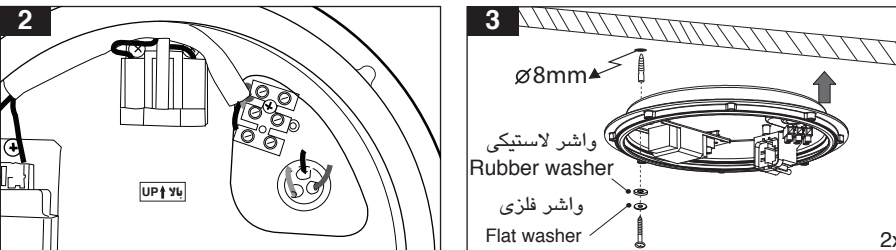

IP66 CCG 230 V ± 10% 50 Hz

ECG 220 - 240 V ± 10% 50 / 60 Hz