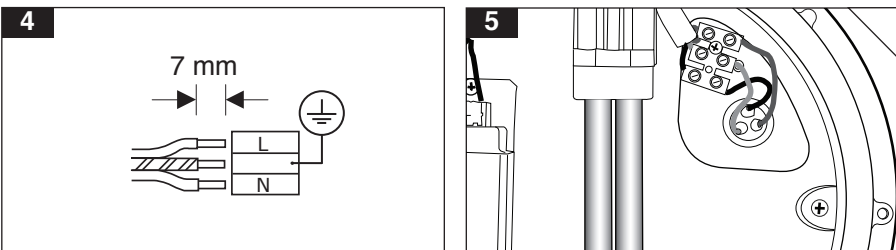

IP66 CCG 230 V ± 10% 50 Hz

ECG 220 - 240 V ± 10% 50 / 60 Hz