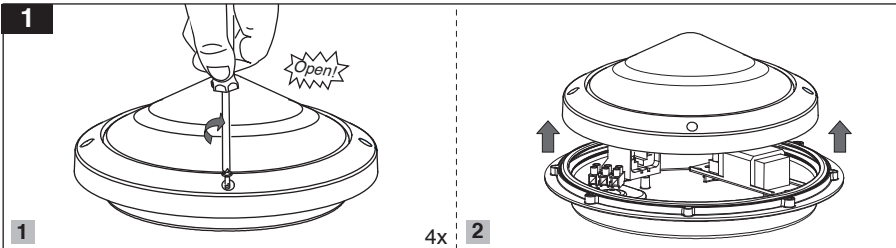

IP66 CCG 230 V ± 10% 50 Hz

ECG 220 - 240 V ± 10% 50 / 60 Hz