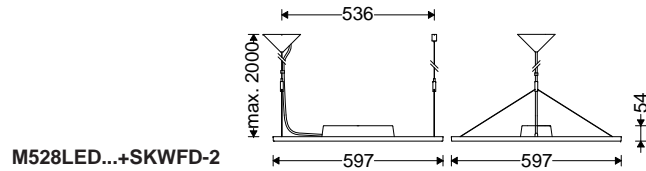

دستور العمل نصب و بهره‌برداری پنل LED مدل لیدیوم

Instruction for installation and utilization of **LEDIUM LED** light panel

تعلیمات تثبیت و استخدام لوحهٔ LED لیدیوم

FA EN AR	
فکس: ۰۱۱-۳۲۳۸۳۹۲۳ www.mazinoor.com	تلفن: ۰۱۱-۳۲۳۸۳۹۱۱ کارخانه: بابل - کیلومتر ۹ جاده بابلسر
Factory: Km-9 Babol-Babolsar Rd. Babol, Iran 47451-83111 Tel: +98 11 32383911 Fax: +98 11 32383923 Email:sales@mazinoor.com	