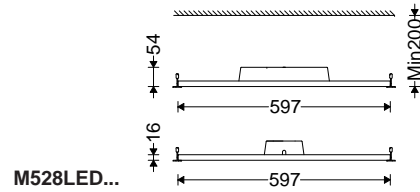

دستور العمل نصب و بهره‌برداری پنل LED مدل لیدیوم

Instruction for installation and utilization of **LEDIUM LED** light panel

تعلیمات تثبیت و استخدام لوحهٔ LED لیدیوم

FA EN AR	
فکس: ۰۱۱-۳۲۳۸۳۹۲۳ www.mazinoor.com	تلفن: ۰۱۱-۳۲۳۸۳۹۱۱ کارخانه: بابل - کیلومتر ۹ جاده بابلسر
Factory: Km-9 Babol-Babolsar Rd. Babol, Iran 47451-83111 Tel: +98 11 32383911 Fax: +98 11 32383923 Email:sales@mazinoor.com	