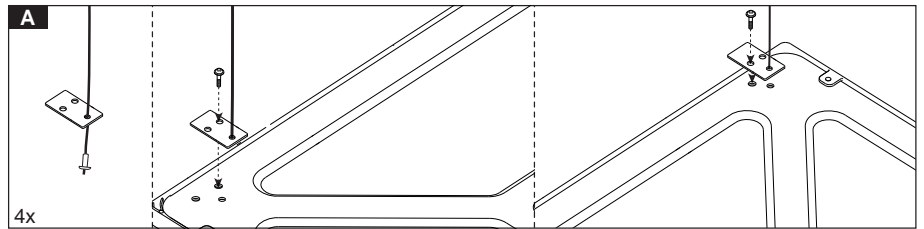

Electrical connections

التوصيلات الكهربائية

اتصالات الكتریکی

Mounting the LED panel in ceiling

نحوه قرار دادن پنل LED در سقف

كيفية وضع طقم الـ LED في السقف

7001021507

Pendant mount

تثبيت تعلیق

نصب آویز

SKWFL-2

4KTL

اتصالات الکتریکی

التوصيلات الكهربائية

Electrical connections

Mounting the LED panel in ceiling